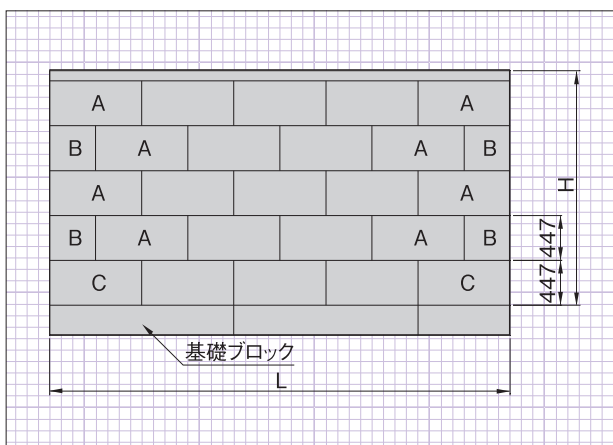

立体感

■意匠は陰影が強く立体感があります。

深目地

■目地を深目地にすることで明度に寄与しています。

6種類の意匠

■1つのブロックで表情の違う6種類の意匠(素材)が存在しています。

伝統的なサイズ

■素材の大きさは伝統的な石積みと同程度です。

規格寸法図

標準組積図

標準断面図

明度撮影状況および明度証明書

ブロックの意匠目地と構造目地の幅・深さを同じにして、異なる素材の大きさの意匠にすることで、ブロック個体を識別しにくく自然な石積みの景観を創出します。