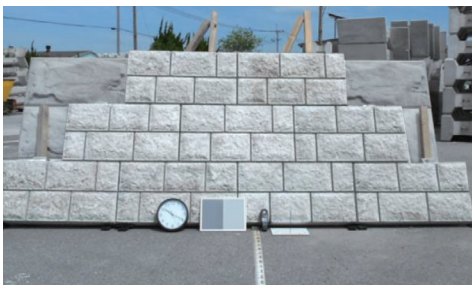

美山(bisan)-S(割肌タイプ)

明度:5.0(顔料無)

福岡 熊本 佐賀 長崎 大分 宮崎 鹿児島 沖縄

特長

明度6以下

■明度は「6以下」を満足しています。

自然石の質感

■自然石をそのまま型取りすることで自然石特有の細かな凹凸、ザラザラした質感(テクスチャー)を有しています。

立体感

■意匠は陰影が強く立体感があります。

深目地

■目地を深目地にすることで明度に寄与しています。

6種類の意匠

■1つのブロックで表情の違う6種類の意匠(素材)が存在しています。

伝統的なサイズ

■素材の大きさは伝統的な石積みと同程度です。

規格寸法図

標準組積図

標準断面図

明度撮影状況および明度証明書

ブロックの意匠目地と構造目地の幅・深さを同じにして、異なる素材の大きさの意匠にすることで、ブロック個体を識別しにくく自然な石積みの景観を創出します。