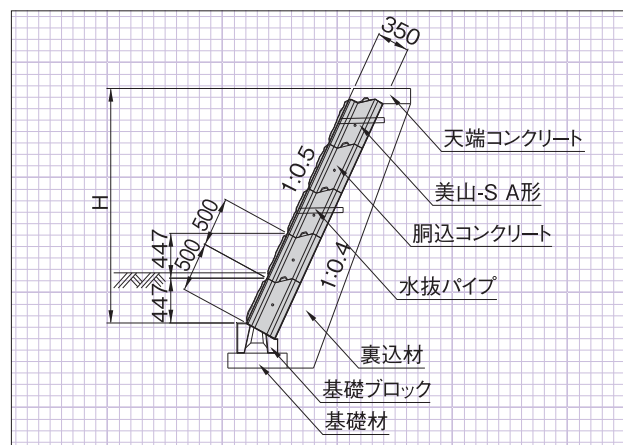

立体感

■意匠は陰影が強く立体感があります。

深目地

■目地を深目地にすることで明度に寄与しています。

6種類の意匠

■1つのブロックで表情の違う6種類の意匠(素材)が存在しています。

伝統的なサイズ

■素材の大きさは伝統的な石積みと同程度です。

規格寸法図

標準組積図

標準断面図

明度撮影状況および明度証明書

ブロックの意匠目地と構造目地の幅・深さを同じにして、異なる素材の大きさの意匠にすることで、ブロック個体を識別しにくく自然な石積みの景観を創出します。