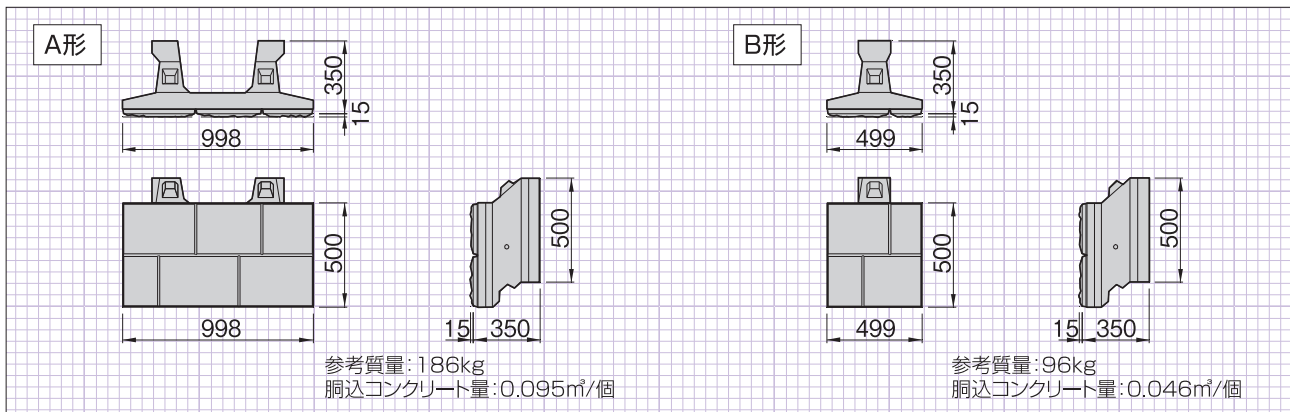

立体感

■意匠は陰影が強く立体感があります。

深目地

■目地を深目地にすることで明度に寄与しています。

6種類の意匠

■1つのブロックで表情の違う6種類の意匠(素材)が存在しています。

伝統的なサイズ

■素材の大きさは伝統的な石積みと同程度です。

規格寸法図

標準組積図

標準断面図

明度撮影状況および明度証明書

ブロックの意匠目地と構造目地の幅・深さを同じにして、異なる素材の大きさの意匠にすることで、ブロック個体を識別しにくく自然な石積みの景観を創出します。